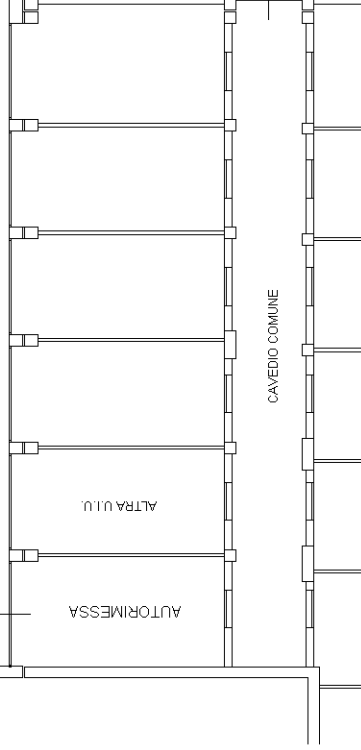

**PIANTA PIANO INTERRATO**  
**H=2.50**

CORSELLO CARRABILE AUTORMESSE

CORSELLO CARRABILE AUTORMESSE